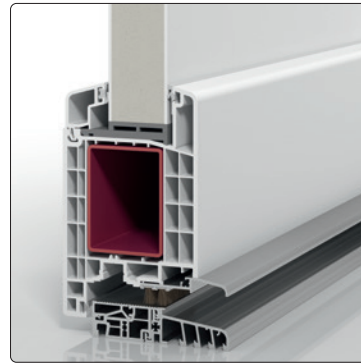

Klare Argumente

Die neuen PaX-Aktions-Haustüren in Kunststoff und Aluminiumüberzeugen mit klaren Argumenten.

- hervorragende Wärmedämmung
- Wetterschenkel für optimalen Schlagregenschutz
- Bodenschwelle mit thermischer Trennung
- 2-teilige Aufsatzbänder
- 2-fach-Verglasung | U_g bis $1,1 \text{ W}/(\text{m}^2\text{K})$
- Ornamentglas wahlweise: Satinato, Mastercarré, Masterpoint, Chinchilla oder Klarglas
- Edelstahlstangengriff S 1020 | 600 mm mit schrägen Stützen
- Edelstahl-Rundrosette
- Innendrücker D_0000 | Edelstahlrundrosette
- 5-fach-Verriegelung
- Profilzylinder mit Not- und Gefahrenfunktion

Kunststoff-Haustüren

lieferbar in Weiß (Standard) und gegen Mehrpreis foliert in Anthrazitgrau RAL 7016 genarbt. Füllungsstärke 34 mm.

Aluminium-Haustüren

lieferbar pulverbeschichtet in Weiß oder Anthrazitgrau, matt, glatt, hochwetterfest. Beidseitig in der gleichen Farbe ohne Mehrpreis. Füllungsstärke 28 mm.

Kunststoff-Haustür | Bautiefe 83 mm