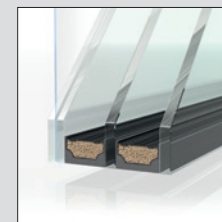

3-fach-Verglasung
 $U_g = 0,7 \text{ W}/(\text{m}^2\text{K})$
erhöhte Füllungs-
stärke von 44 mm

99,- €

Verbund-
sicherheitsglas