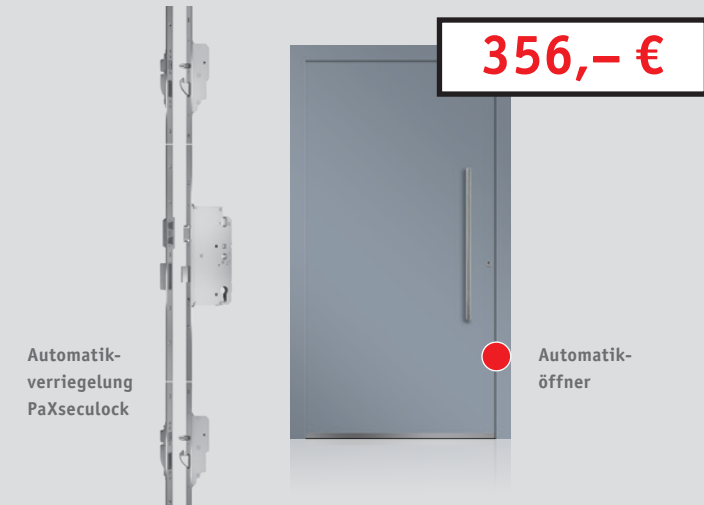

Weiß-Aluminium
RAL 9006, matt,
Feinstruktur,
hochwetterfest

Grau-Aluminium
RAL 9007, matt,
Feinstruktur,
hochwetterfest

Anthrazitgrau
RAL 7016, matt,
Feinstruktur,
hochwetterfest

Ca. DB 703,
Feinstruktur,
hochwetterfest

Eisenglimmer P7,
Feinstruktur,
hochwetterfest

+ 2-farbige-Türen

- außen Farbe | innen weiß

99,- €

+ Griffstange rund 1400 mm

99,- €

+ Komfortpaket „PaXseculock“ (K1)

- Automatikverriegelung PaXseculock
- Automatiköffner

356,- €

+ PaXsecura 200 (RC2)

- zertifizierte Sicherheitsausstattung RC2 laut DIN EN 1627

349,- €

Ergänzen Sie Ihre neue PaX-Haustür!

+ Griffstange halbrund 1400 mm

(nicht für Einsatzfüllung)

149,- €

+ Komfortpaket „Fingerscan“

- Automatikverriegelung PaXseculock
- Automatiköffner
- Türöffnungssignal über Fingerscan im Türblatt oder im Griff (1360 mm)

K2
Fingerscan
im Türblatt