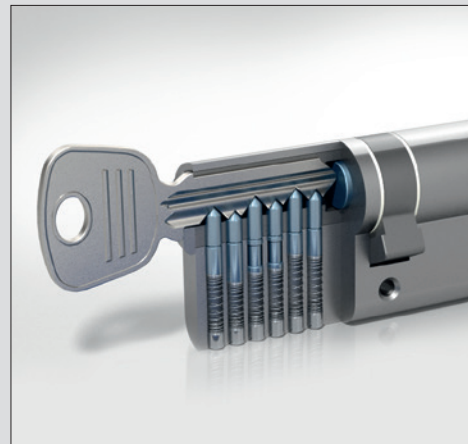

Profilzylinder mit Not- und Gefahrenfunktion

*Alle Preise in dieser Broschüre verstehen sich inklusive 19% Mehrwertsteuer, zzgl. Fahrt- und Montagekosten. Das Aktionsangebot gilt vom 01.01.2020 bis zum 31.12.2020. Technische und preisliche Änderungen vorbehalten.